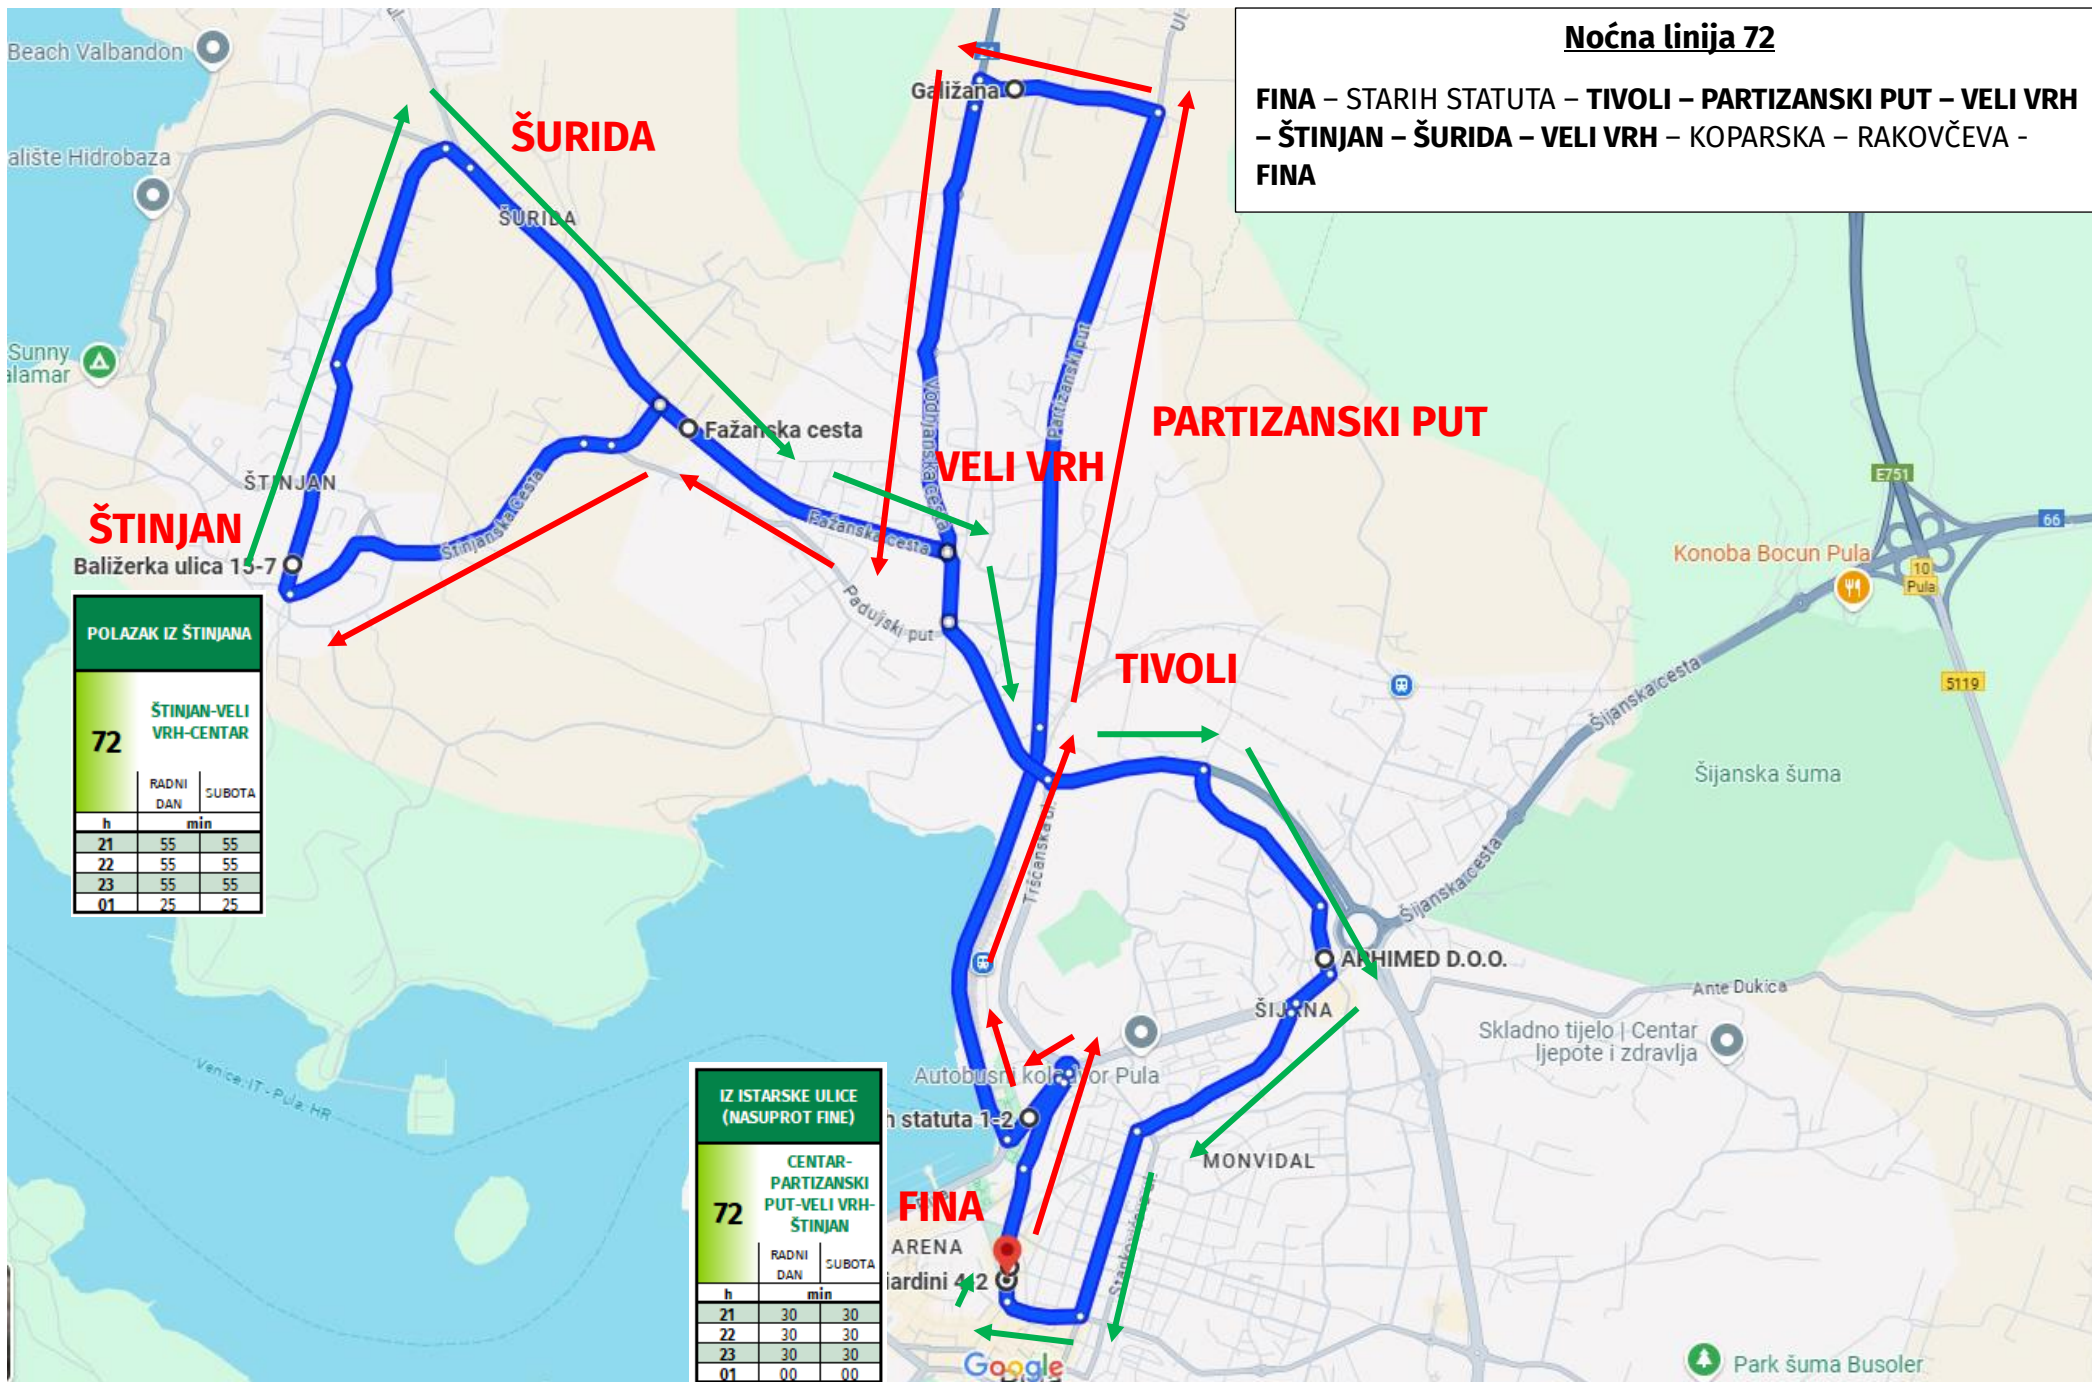

## Noćna linija 72

**FINA – STARIH STATUTA – TIVOLI – PARTIZANSKI PUT – VELI VRH – ŠTINJAN – ŠURIDA – VELI VRH – KOPARSKA – RAKOVČEVA – FINA**

**POLAZAK IZ ŠTINJANA**

72 ŠTINJAN-VELI VRH-CENTAR		
	RADNI DAN	SUBOTA
h	min	min
21	55	55
22	55	55
23	55	55
01	25	25

**IZ ISTARSKÉ ULICE (NASUPROT FINE)**

72 CENTAR-PARTIZANSKI PUT-VELI VRH-ŠTINJAN		
	RADNI DAN	SUBOTA
h	min	min
21	30	30
22	30	30
23	30	30
01	00	00